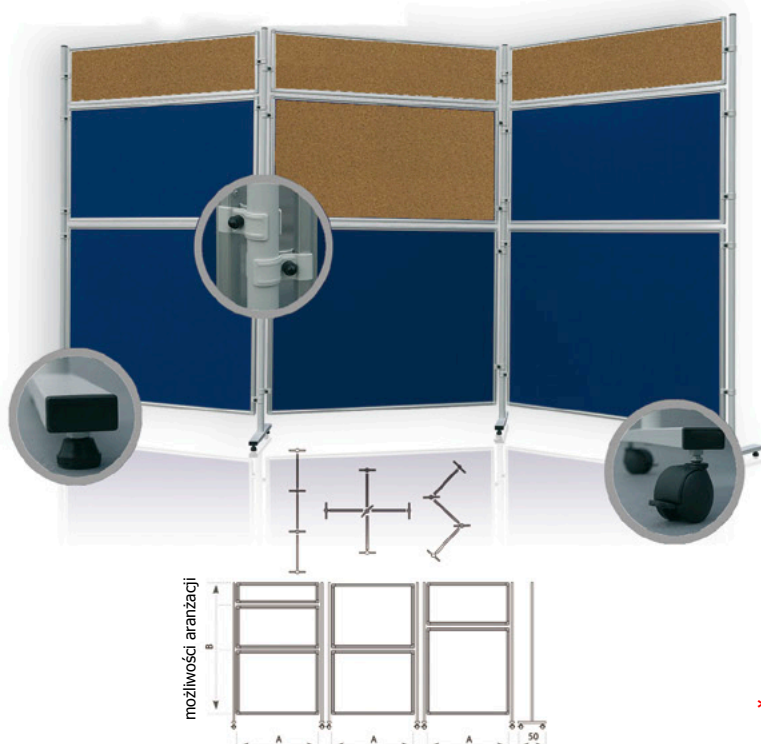

możliwości aranżacji

KONKURENCYJNE CENY, TRANSPORT GRATIS!